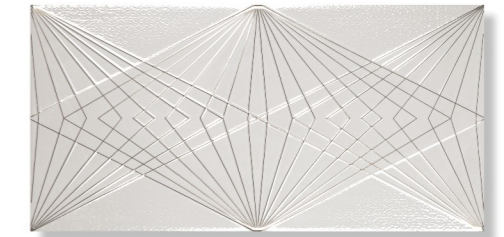

Banyo
Bathroom
Badezimmer
Salle de Bain

Yaşam Alanı
Living Room
Wohnzimmer
Salon

Mutfak
Kitchen
Küche
Cuisine

JOY 1 Beyaz | White | Weiß | Blanc
30x60cm | 12"x24"

JOY Beyaz | White | Weiß | Blanc
30x60cm | 12"x24"

JOY Beyaz Dekor | White Decor | Weiß Dekor
| Décor Blanc 30x60cm | 12"x24"

JOY Beyaz | White | Weiß | Blanc
45x45cm | 18"x18"

PAKET | PACKING | VERPACKUNG | EMBALLAGE

| | Pcs. / Box | Pq.m ² / Box | Kg / Box | Box / E.Pallet | Sq.m ² / E.Pallet | Kg/E.Pallet |
|-----|-------------------------------|-------------------------|----------|----------------|------------------------------|-------------|
| JOY | 30 x 60cm / 12" x 24" [dekor] | 6 | 1,08 | 17,50 | 40 | 43,24 |
| | 30 x 60cm / 12" x 24" | 10 | 1,80 | 27,30 | 32 | 57,60 |
| | 45 x 45cm / 24" x 24" | 8 | 1,62 | 28,92 | 52 | 84,24 |
| | | | | | | 720 |
| | | | | | | 900 |
| | | | | | | 1525 |