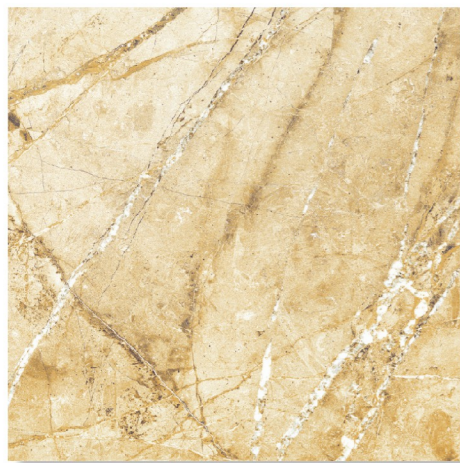

ATLAS

Uçsuz bucaksız çöllerin sıcak renklerinin hakimiyetindeki Atlas ıslak zeminlerinize doğallığı taşıırken orjinal dekor ve bordür elementleriyle şıklığını tamamlıyor.

Atlas, being under the domination of warm colors of endless deserts, carries naturalness to your wet floors and completes elegance with its original decor and border elements.

Atlas mit den warmen Farben der endlosen Wüsten vervollständigt ihre Eleganz mit ihren originalen Dekor- und Bordürelementen, während sie die Natürlichkeit in Ihren nassen Böden bringt.

Atlas qui est sous la domination des couleurs chaudes des déserts interminables apportant le naturalisme sur vos sols humides complète en même temps son élégance avec les éléments de décor et de bordure.

Kayma Değeri/Slip Value : SCOF 0-0,5
Kalınlık/Thickness : 10 mm (+ 0,5mm)
Su Emme/Water Absorption : Max. %0,5
Yüzey Sertliği/Surface Hardness : Min.4
Eğilme Dayanımı/Bending Strength : Min. 35 N/mm²

ATLAS Bej | Beige | Beige | Beige
60x60cm | 24"x24"